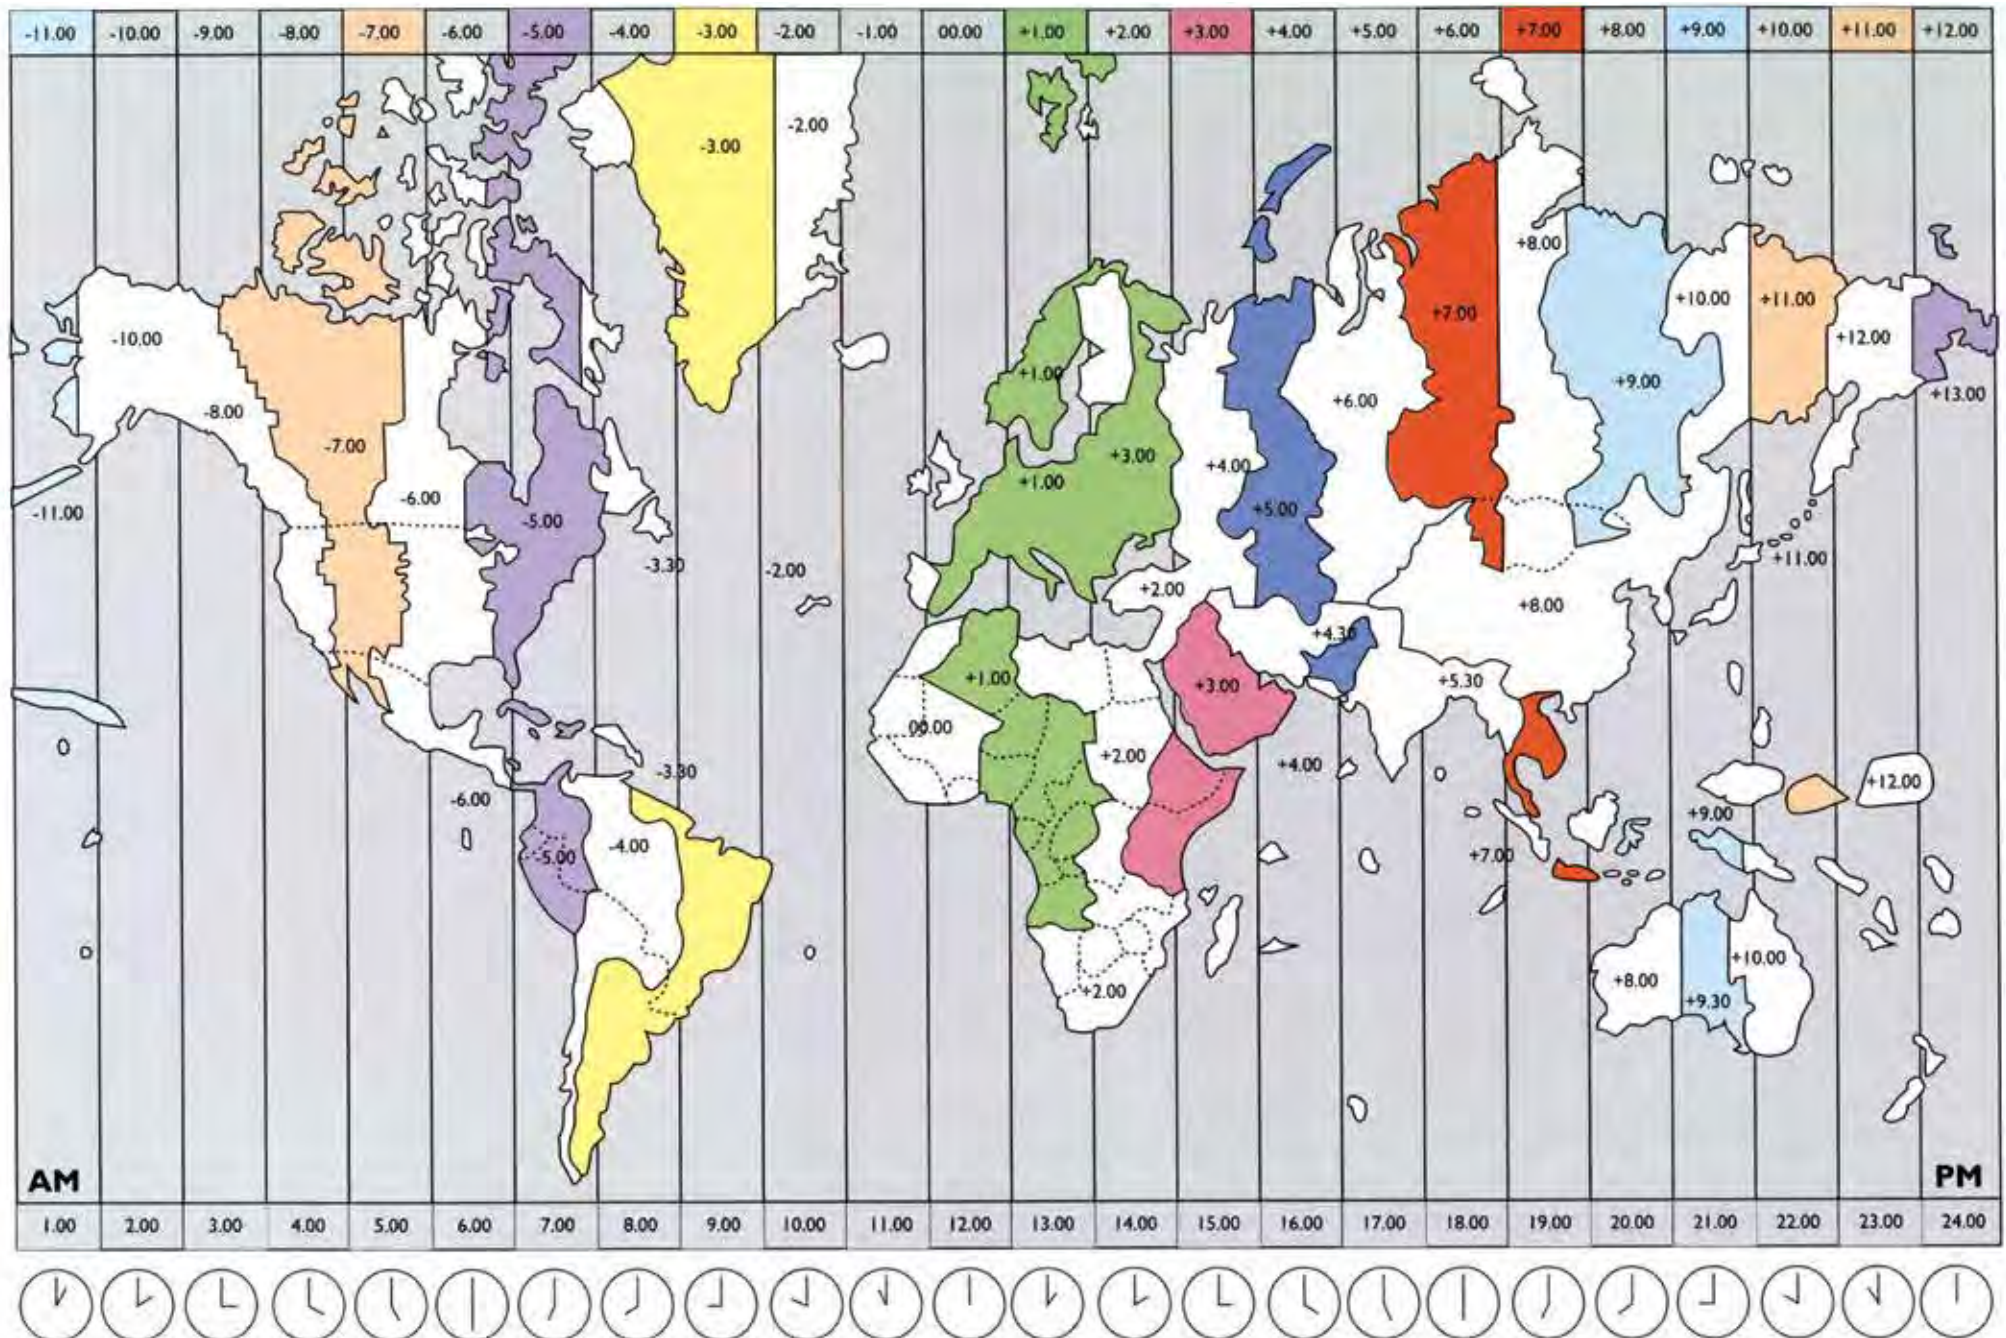

Totale 61387.35

ORE NEL MONDO CORRISPONDENTI ALLE 12 DI GREENWICH

CALENDARIO DELLA SOLIDARIETÀ
KELENDER DER SOLIDARITÄT

Editore: Egidio Todeschini
 Missione Cattolica Italiana
 Reberastrasse 1
 FL - 9494 Schaan
 00423-232 29 22