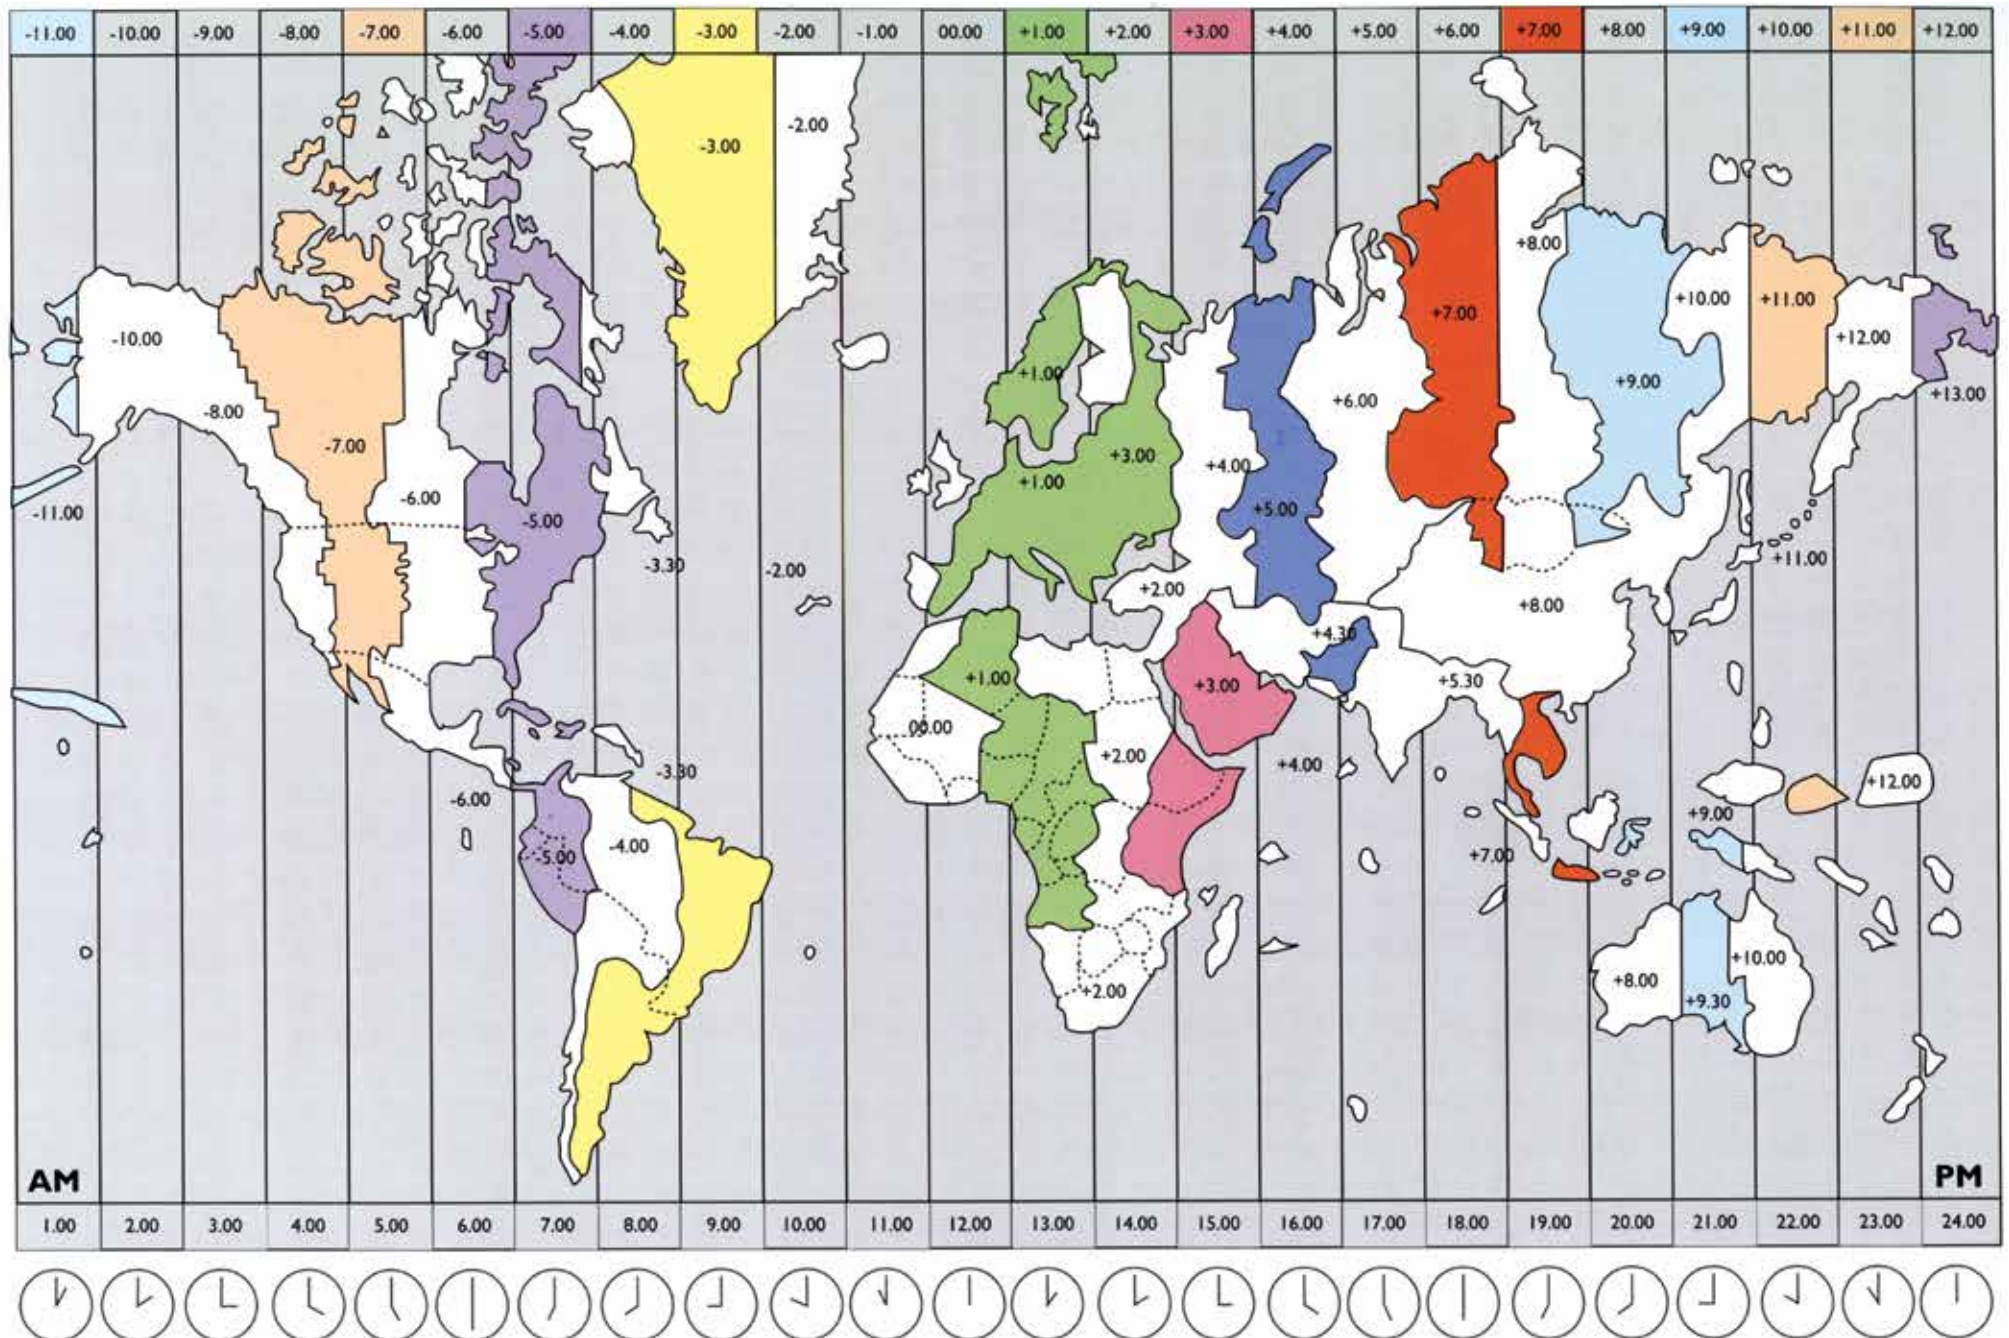

# ORE NEL MONDO CORRISPONDENTI ALLE 12 DI GREENWICH