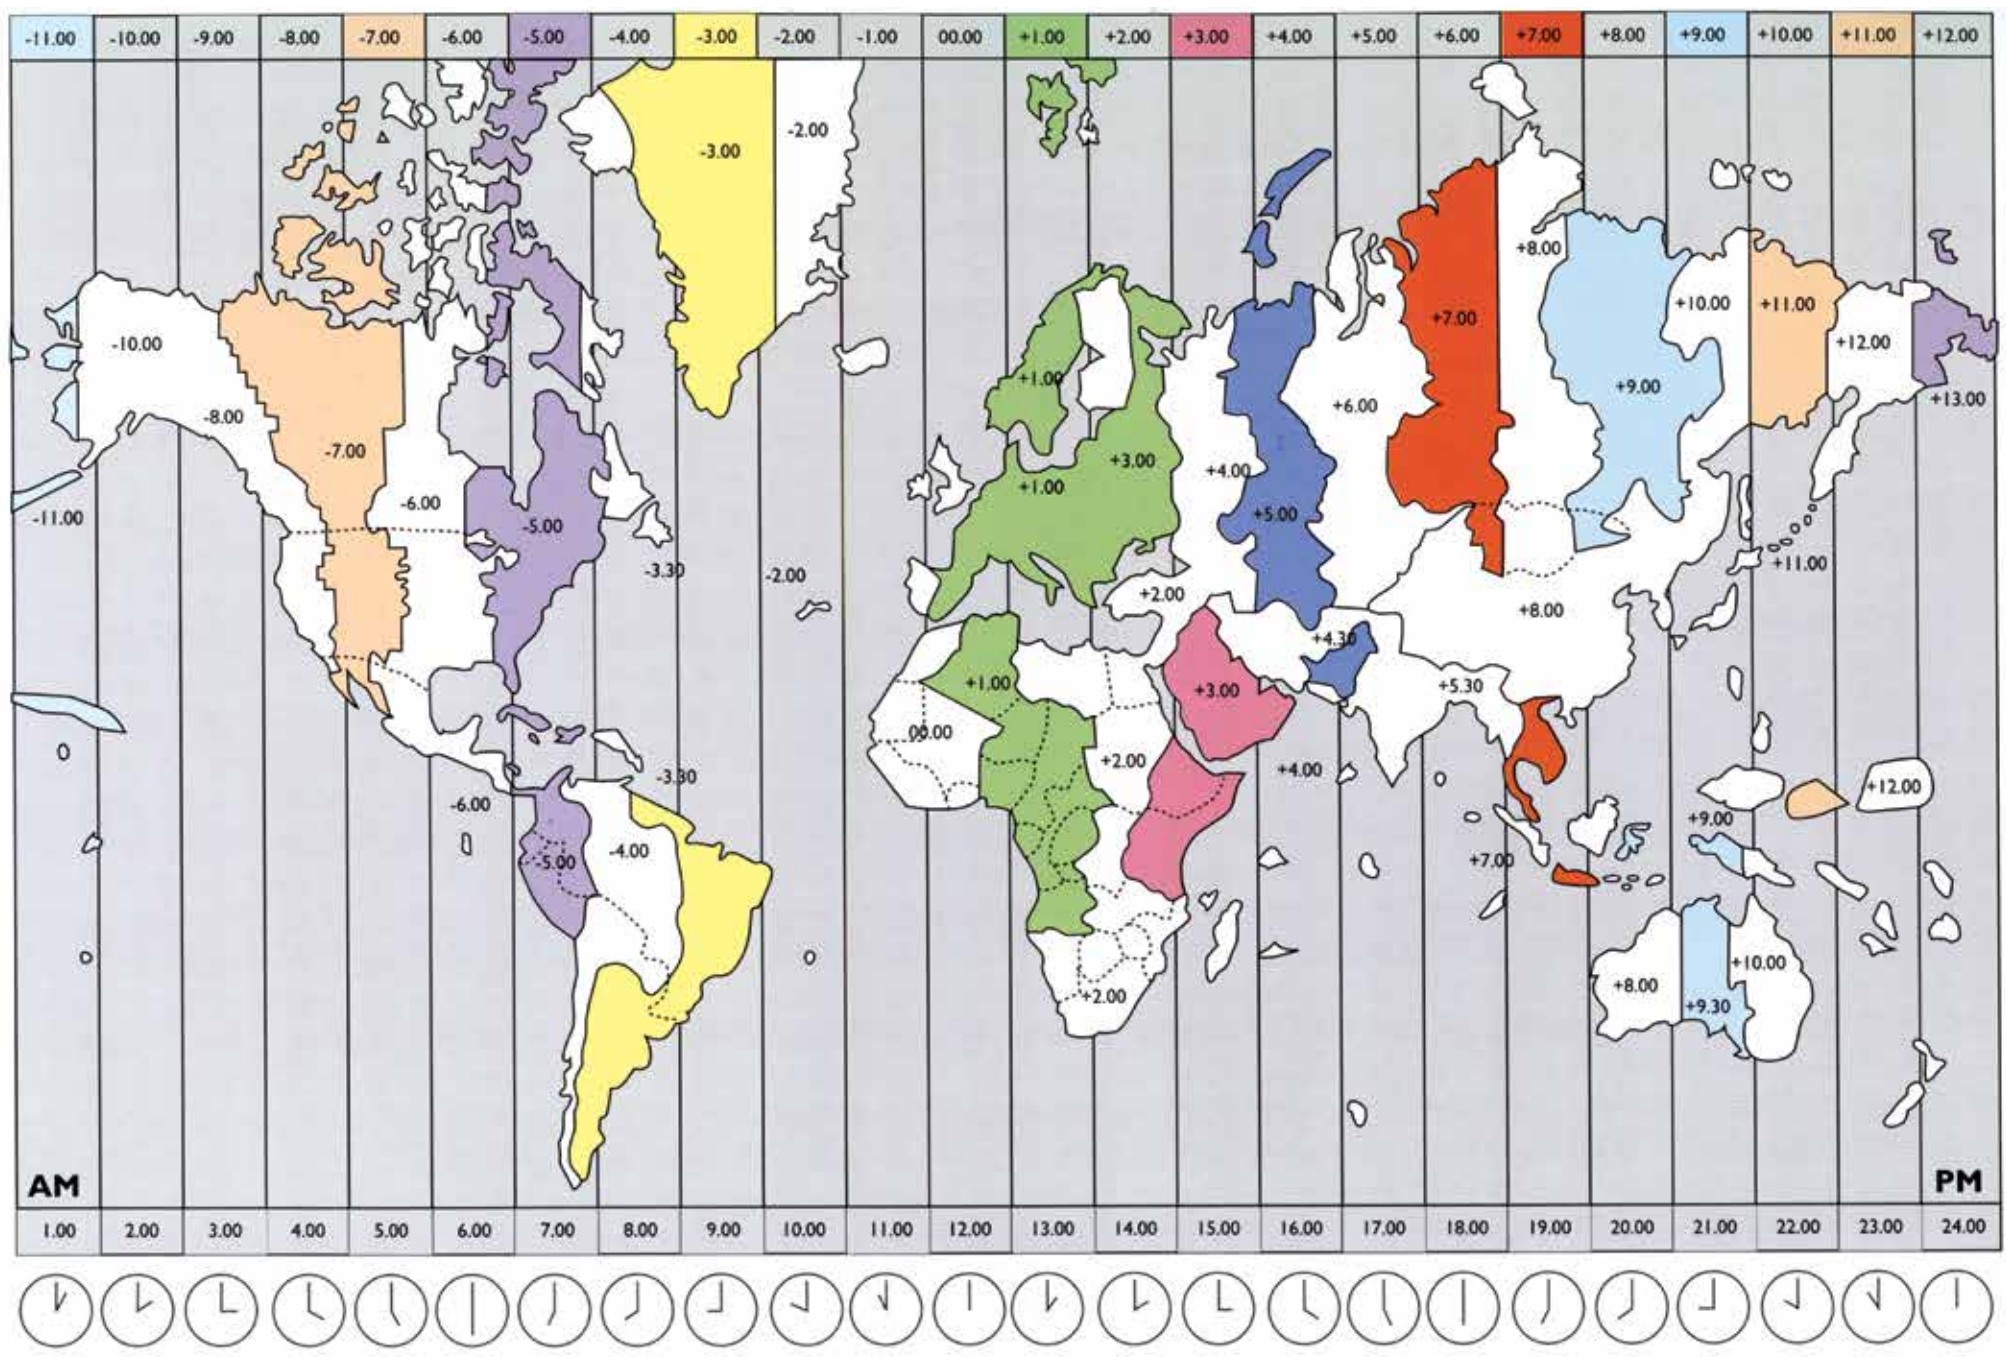

Totale 61'856.00

ORE NEL MONDO CORRISPONDENTI ALLE 12 DI GREENWICH

CALENDARIO DELLA SOLIDARIETÀ
KELENDER DER SOLIDARITÄT

Editore: Egidio Todeschini
Missione Cattolica Italiana
Reberastrasse 1
FL - 9494 Schaan
00423-232 29 22